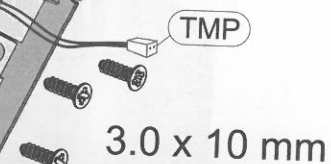

1.

2.

3.

4.

5.

7.

6.

JA-191PL

PIR joint bracket for
JA-1x1P detectors

Kloubový držák pro
PIR detektory typu
JA-1x1P