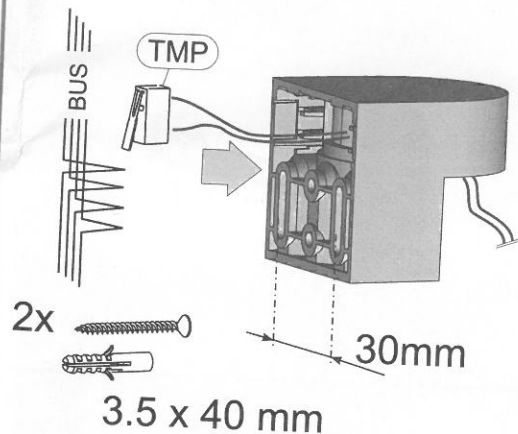

1.

2.

3.

4.

5.

7.

6.

JA-191PL

PIR joint bracket for
JA-1x1P detectors

Kloubový držák pro
PIR detektory typu
JA-1x1P